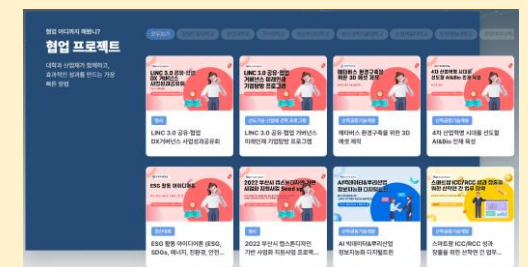

계정관리

내정보

나의활동

조직/운영관리

기본설정

회원관리

협약기업관리

커뮤니티

교육운영

주분식교육과정

캡스톤디자인

현장실습학기제

메타버스교육

온라인교육콘텐츠

학습자관리

AI추천매칭

e-포트폴리오

공유협업

협업프로젝트 관리

참여프로젝트 관리

주관프로젝트 관리

협업프로젝트 관리 > 주관프로젝트 관리

LINC3.0 플랫폼 마이사이트 페이지는 PC 화면에 최적화 되어 있습니다.

학년도 학기: 학년도 전체 | 학기 전체

진행상태: ☐ 예정 ☐ 진행 ☐ 완료 ☐ 중단

프로젝트명: 키워드를 입력하세요

참여기간: yyyy. mm. dd - yyyy. mm. dd

프로그램 구분: ☐ 산학공동기술개발 ☐ IJC ☐ RCC ☐ 사업화 지원 프로그램 ☐ 공유대학 ☐ 경진대회 ☐ 행사 ☐ 협동조합 가입/협약

☐ 캡스톤디자인 ☐ 비교과교육과정 ☐ 선도기술 산업체 견학 프로그램 ☐ 취창업-현장실습 프로그램 ☐ 기타

총 0개의 프로젝트가 등록되어 있습니다.

순번	학년도	학기	유형	진행상태	프로젝트명	수행기간	관리
등록된 프로젝트가 없습니다.							

2

*표시는 필수로 입력하는 값입니다.

☐ 산학공동기술개발 ☐ IJC ☐ RCC

☐ 사업화 지원 프로그램 ☐ 공유대학 ☐ 경진대회

프로그램 ☐ 행사 ☐ 협동조합 가입/협약 ☐ 캡스톤디자인

유형 * ☐ 비교과교육과정 ☐ 선도기술 산업체 견학 프로그램 ☐ 취창업-현장실습 프로그램

☐ 기타

프로젝트명 *

학년도 * 학년도 | 학기 * 학기

신청기간 * 2024-01-29 | 2024-01-29 | 수행기간 * 2024-01-29 | 2024-01-29

장소

주요내용 *

기대효과 *

배너업 * 420 x 264

■ 경로 : 플랫폼 > 마이사이트 > 협업프로젝트 관리 > 주관프로젝트 관리

본 페이지는 협업프로젝트를 주관하기 위해 프로젝트를 등록하고, 등록된 프로젝트 목록을 다운로드 할 수 있는 **주관프로젝트 관리** 화면입니다.

1. **1 검색**
   - 등록된 프로젝트를 조건에 맞게 검색할 수 있습니다.
2. **2 프로젝트 등록하기**
   - 공유협업 프로젝트를 등록할 수 있습니다.

- 등록된 협업프로젝트는 포털에 위 사진처럼 게시됩니다.
- 포털에서 협업 프로젝트를 둘러보세요! lincshare.co.kr/project/list
- 참여 희망하는 프로젝트가 있다면 배너를 클릭해 상세페이지에서 내용을 확인하고 [참여하기] 버튼을 통해 신청서를 작성/제출해보세요.